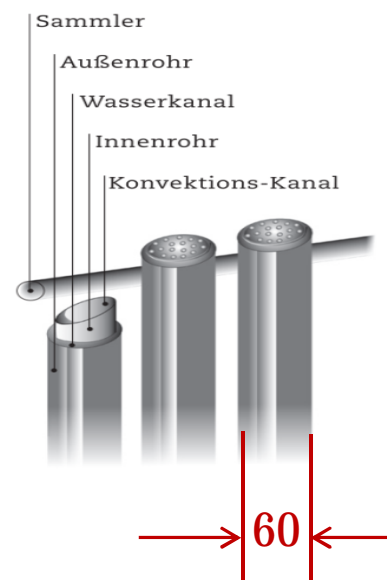

Vulkan

Raumheizkörper

Kraftvoll
Großzügig
Funktionell

Bauhöhen:
350-2000 mm
Baulängen:
210-1410 mm

Rohr in Rohr
außen Ø 60 mm
innen Ø 50 mm

Vorteile des Rohr-in-Rohr Bauprizips:

- schnelle Temperaturregelung durch kleine Wassermengen
- hohe Heizleistung durch große Oberflächen

Farben: alle gängigen RAL- und Sanitärfarben
Sonderfarbe: RAL 9006 und silber/chromeffekt