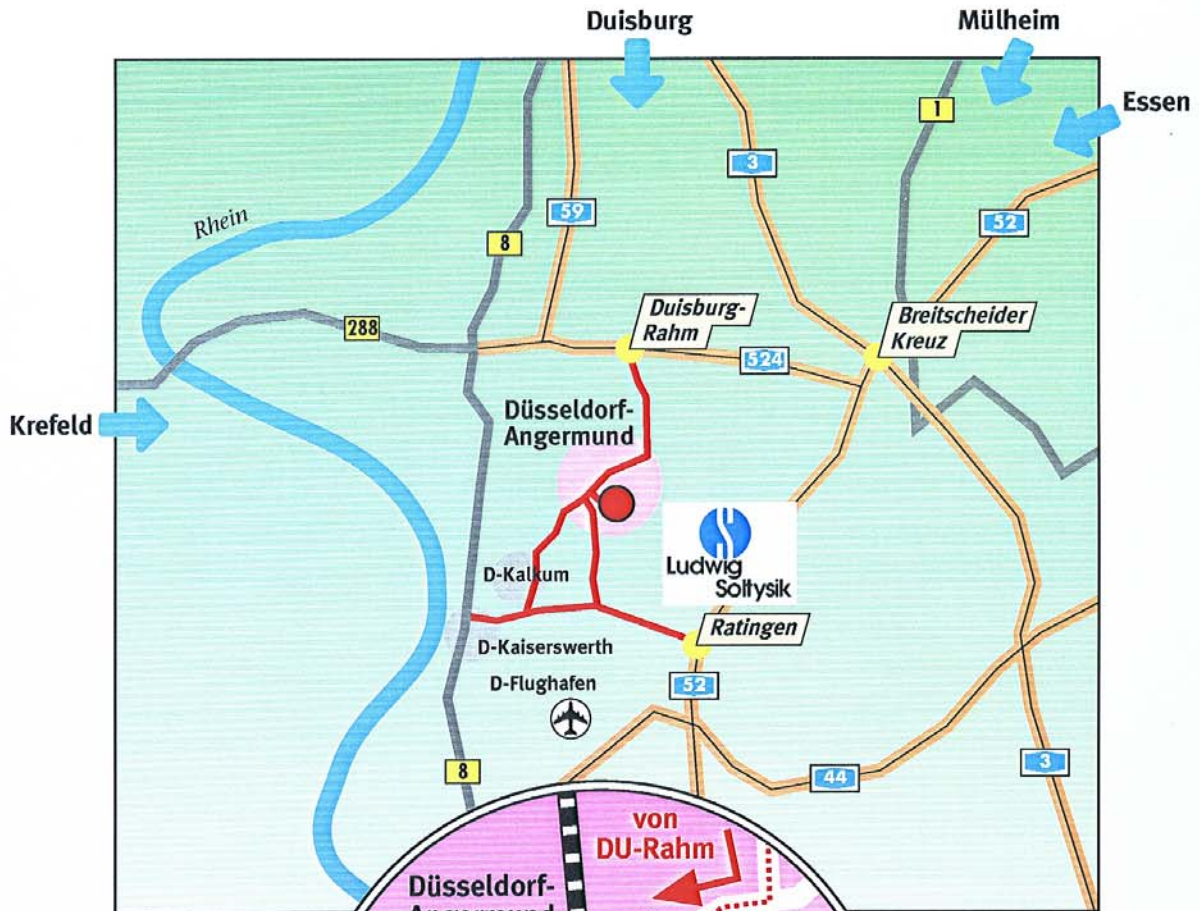

Ludwig Soltysik • Wacholderstraße 24 • 40489 Düsseldorf-Angermund

So finden Sie uns

Anfahrt von Düsseldorf über Kaiserswerth bzw. A 52:

Hinter der ESSO-Tankstelle (links) nach Ortseingang Angermund
1. Straße rechts (Ginsterweg), nach 150 m links (Fliederweg), nach 50 m über Kreuzung, dann rechts (Wacholderstr.): Nr. 24, rechte Seite

Anfahrt vom Breitscheider Kreuz:

Auf A 524 Richtung Krefeld; 2. Abfahrt „Duisburg-Rahm“, links: Richtung Angermund, Ortseingang (große Ampelkreuzung) rechts, nach S-Bahn-Brücke 2. Straße links (An den Kämpen), 1. rechts (Heiderweg) bis Kreuzung, dort links (Im Heidkamp), 1. wieder rechts (Wacholderstr.): Nr. 24, rechte Seite

Parken:

Bitte den gegenüberliegenden Parkplatz im hinteren, nicht gekennzeichneten Bereich, belegen.